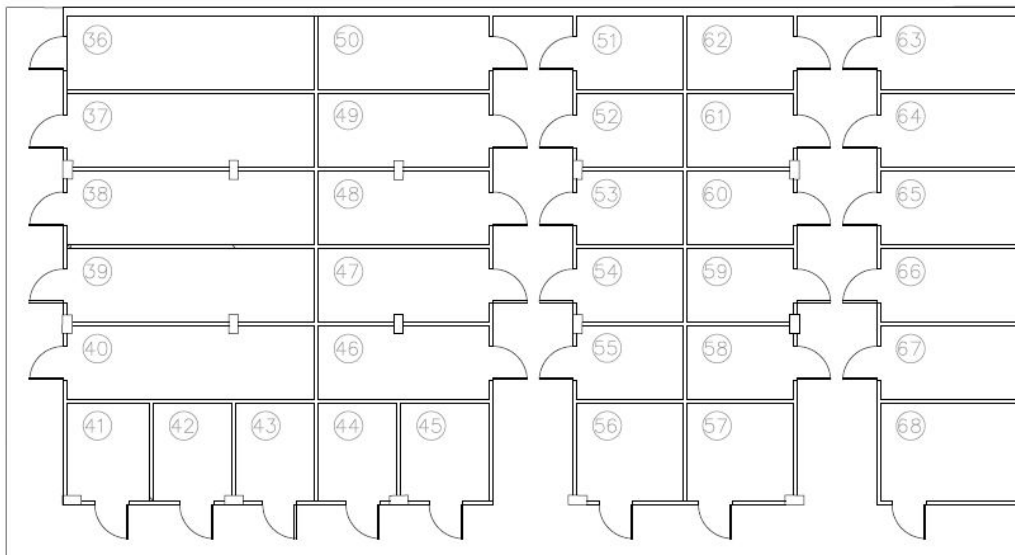

BoxUS - SELF-STORAGE

Espaço	Uso	Piso	Medidas	Área (m2)	Preço (€) / Mês
1	Escritório	0	5,5m(C) x 2m(L)	11	230
2	Escritório	0	5,5m(C) x 2m(L)	11	230
3	Armazenagem	0	5,5m(C) x 2m(L)	11	200
4	Armazenagem	0	5,5m(C) x 2m(L)	11	200
5	Armazenagem	0	2,2m(C) x 2m(L)	4	80
6	Armazenagem	0	2,2m(C) x 2m(L)	4	80
7	Armazenagem	0	2,2m(C) x 2m(L)	4	80
8	Armazenagem	0	2,2m(C) x 2m(L)	4	80
9	Armazenagem	0	2,2m(C) x 2m(L)	4	80
10	Armazenagem	0	2,2m(C) x 2m(L)	4	80
11	Armazenagem	0	2,2m(C) x 2m(L)	4	80
12	Armazenagem	0	2,2m(C) x 2,5m(L)	6	110
13	Armazenagem	0	2,2m(C) x 2,2m(L)	5	95
14	Armazenagem	0	2,2m(C) x 2,2m(L)	5	95
15	Armazenagem	0	2,2m(C) x 2,5m(L)	6	110
16	Armazenagem	0	5m(C) x 2m(L)	10	180
17	Armazenagem	0	5m(C) x 2m(L)	10	180
18	Armazenagem	0	5m(C) x 2m(L)	10	180
19	Armazenagem	0	5m(C) x 2m(L)	10	180
20	Armazenagem	0	2,2m(C) x 2,5m(L)	6	110
21	Armazenagem	0	2,2m(C) x 2,2m(L)	5	95
22	Armazenagem	0	2,2m(C) x 2,2m(L)	5	95
23	Armazenagem	0	2,2m(C) x 2,5m(L)	6	110
24	Armazenagem	0	2,2m(C) x 2m(L)	4	80
25	Armazenagem	0	2,2m(C) x 2m(L)	4	80
26	Armazenagem	0	2,2m(C) x 2m(L)	4	80
27	Armazenagem	0	2,2m(C) x 2m(L)	4	80
28	Escritório	0	7,5m(C) x 2m(L)	15	310
29	Escritório	0	7,5m(C) x 2m(L)	15	310
30	Armazenagem	0	7,5m(C) x 2m(L)	15	270
31	Armazenagem	0	7,5m(C) x 2m(L)	15	270
32	Armazenagem	0	5m(C) x 2m(L)	10	180
33	Armazenagem	0	5m(C) x 2m(L)	10	180
34	Armazenagem	0	5m(C) x 2m(L)	10	180
35	Armazenagem	0	5m(C) x 2m(L)	10	180
36	Armazenagem	-1	6,5m(C) x 2m(L)	13	235
37	Armazenagem	-1	6,5m(C) x 2m(L)	13	235
38	Armazenagem	-1	6,5m(C) x 2m(L)	13	235
39	Armazenagem	-1	6,5m(C) x 2m(L)	13	235
40	Armazenagem	-1	6,5m(C) x 2m(L)	13	235
41	Armazenagem	-1	2,2m(C) x 2,5m(L)	6	110
42	Armazenagem	-1	2,2m(C) x 2,2m(L)	5	95
43	Armazenagem	-1	2,2m(C) x 2,2m(L)	5	95
44	Armazenagem	-1	2,2m(C) x 2,2m(L)	5	95
45	Armazenagem	-1	2,2m(C) x 2,5m(L)	6	110
46	Armazenagem	-1	4,5m(C) x 2m(L)	9	160
47	Armazenagem	-1	4,5m(C) x 2m(L)	9	160
48	Armazenagem	-1	4,5m(C) x 2m(L)	9	160
49	Armazenagem	-1	4,5m(C) x 2m(L)	9	160
50	Armazenagem	-1	4,5m(C) x 2m(L)	9	160
51	Armazenagem	-1	2,2m(C) x 2,2m(L)	5	95
52	Armazenagem	-1	2,2m(C) x 2,5m(L)	6	110
53	Armazenagem	-1	2,2m(C) x 2,5m(L)	6	110
54	Armazenagem	-1	2,2m(C) x 2,5m(L)	6	110
55	Armazenagem	-1	2,2m(C) x 2,5m(L)	6	110
56	Armazenagem	-1	2,6m(C) x 2,3m(L)	7	125
57	Armazenagem	-1	2,6m(C) x 2,3m(L)	7	125
58	Armazenagem	-1	2,2m(C) x 2,5m(L)	6	110
59	Armazenagem	-1	2,2m(C) x 2,5m(L)	6	110
60	Armazenagem	-1	2,2m(C) x 2,5m(L)	6	110
61	Armazenagem	-1	2,2m(C) x 2,5m(L)	6	110
62	Armazenagem	-1	2,2m(C) x 2,2m(L)	5	95
63	Armazenagem	-1	2,6m(C) x 2,3m(L)	7	125
64	Armazenagem	-1	2,6m(C) x 2,3m(L)	7	125
65	Armazenagem	-1	2,6m(C) x 2,3m(L)	7	125
66	Armazenagem	-1	2,6m(C) x 2,3m(L)	7	125
67	Armazenagem	-1	2,6m(C) x 2,3m(L)	7	125
68	Armazenagem	-1	3,5m(C) x 2,5m(L)	9	160

Planta da cave

Esc: 1/100